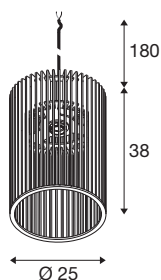

## WUD

Pendelleuchte, E27, cylindrical, offenes Kabelende, 1 x max. 60W, schwarz

Natürliches Material mit modernem Stil vereint: Entdecken Sie die neuen WUD Pendelleuchten aus Holz, die mit runder, halbrunder, konischer und zylindrischer Schirmform erhältlich sind. Für noch vielfältigere Einsatzmöglichkeiten lässt sich WUD auch mit den FITU/FENDA Baldachinen oder einem Schienenadapter kombinieren. Das trendige Design fügt sich perfekt in moderne Innenräume. Die großartige optische Wirkung der WUD Leuchtenfamilie kann verstärkt werden, indem man dekorative Leuchtmittel einsetzt.

## TECHNISCHE DATEN

|                              |                   |
|------------------------------|-------------------|
| Art. Nr.                     | 1008047           |
| Fassung                      | E27               |
| Anzahl Fassungen             | 1                 |
| IP Code                      | IP20              |
| Schlagfestigkeit             | 0.35 Joule        |
| Montage                      | Aufbau            |
| Montagedetails               | Decke mit Zubehör |
| Primäre Nennspannung         | 220-240V ~50/60Hz |
| Schutzklasse                 | II                |
| Wattage                      | 60 W              |
| minimale Umgebungstemperatur | -20 °C            |
| maximale Umgebungstemperatur | 40 °C             |
| Farbe                        | matt natur        |
| Höhe                         | 38 cm             |
| Durchmesser                  | 25 cm             |
| Pendellänge                  | 180 cm            |
| Nettogewicht                 | 0.84 kg           |
| Bruttogewicht                | 1.68 kg           |